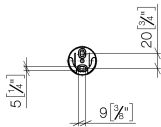

## EDITION PRO Papierrollenhalter mit Deckel - Chrom

---

83 510 626

- Breite 150 mm
- Höhe 95 mm
- Rosette Ø 40 mm
- Ausladung 40 mm

	Chrom	83 510 626-00
	Schwarz matt	83 510 626-33
	Chrom gebürstet	83 510 626-93

## EDITION PRO Papierrollenhalter mit Deckel - Chrom

---

83 510 626

mm [inches]

**EDITION PRO Papierrollenhalter mit Deckel - Chrom**

83 510 626

Ersatzteile für die  
anderen  
Oberflächenvarianten  
finden Sie hier:  
Schwarz matt

**Ersatzteilstückliste**

Nr.	Artikelnummer	Benennung	Verbaumenge	Lieferzeit
1	05 30 31 025 00 90	Befestigungssatz	1	2
2	05 30 11 519 00 90	Scheibe	1	2
3	05 17 97 501 01 90	Befestigungssatz	1	2
4	08 17 97 501 07	Halter	1	2
5	08 17 97 559 90	Halter	1	2
6	08 30 11 516 90	Ring	1	2
7	08 27 97 500-00	Rosette	1	10
8	90 31 11 038 00 90	Stift	4	2
9	05 17 97 562 01-00	Halter	1	10
10	08 11 02 514-00	Deckel	1	10
11	90 28 22 628 00-00	Halter	1	10