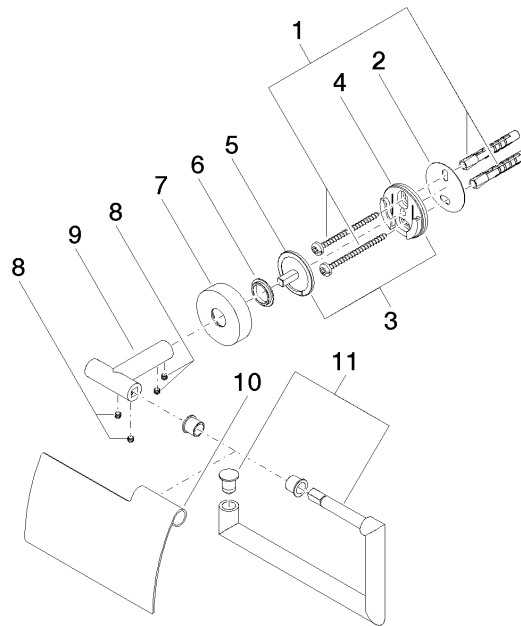

## EDITION PRO Papierrollenhalter mit Deckel - Chrom

---

83 510 626

- Breite 150 mm
- Höhe 95 mm
- Rosette Ø 40 mm
- Ausladung 40 mm

	Chrom	83 510 626-00
	Schwarz matt	83 510 626-33
	Chrom gebürstet	83 510 626-93

## EDITION PRO Papierrollenhalter mit Deckel - Chrom

---

83 510 626

mm [inches]

**EDITION PRO Papierrollenhalter mit Deckel - Chrom**

83 510 626

Ersatzteile für die  
anderen  
Oberflächenvarianten  
finden Sie hier:  
Schwarz matt

**Ersatzteilstückliste**

Nr.	Artikelnummer	Benennung	Verbaumenge	Lieferzeit
1	05 30 31 025 00 90	Befestigungssatz	1	2
2	05 30 11 519 00 90	Scheibe	1	2
3	05 17 97 501 01 90	Befestigungssatz	1	2
4	08 17 97 501 07	Halter	1	2
5	08 17 97 559 90	Halter	1	2
6	08 30 11 516 90	Ring	1	2
7	08 27 97 500-00	Rosette	1	10
8	90 31 11 038 00 90	Stift	4	2
9	05 17 97 562 01-00	Halter	1	10
10	08 11 02 514-00	Deckel	1	10
11	90 28 22 628 00-00	Halter	1	10