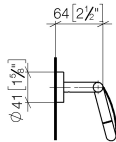

## EDITION PRO Papierrollenhalter mit Deckel - Chrom

---

83 510 626

- Breite 150 mm
- Höhe 95 mm
- Rosette Ø 40 mm
- Ausladung 40 mm

	Chrom	83 510 626-00
	Schwarz matt	83 510 626-33
	Chrom gebürstet	83 510 626-93

## EDITION PRO Papierrollenhalter mit Deckel - Chrom

---

83 510 626

mm [inches]

**EDITION PRO Papierrollenhalter mit Deckel - Chrom**

83 510 626

Ersatzteile für die  
anderen  
Oberflächenvarianten  
finden Sie hier:  
Schwarz matt

**Ersatzteilstückliste**

Nr.	Artikelnummer	Benennung	Verbaumenge	Lieferzeit
1	05 30 31 025 00 90	Befestigungssatz	1	2
2	05 30 11 519 00 90	Scheibe	1	2
3	05 17 97 501 01 90	Befestigungssatz	1	2
4	08 17 97 501 07	Halter	1	2
5	08 17 97 559 90	Halter	1	2
6	08 30 11 516 90	Ring	1	2
7	08 27 97 500-00	Rosette	1	10
8	90 31 11 038 00 90	Stift	4	2
9	05 17 97 562 01-00	Halter	1	10
10	08 11 02 514-00	Deckel	1	10
11	90 28 22 628 00-00	Halter	1	10