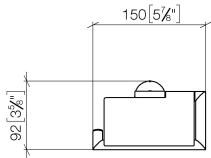

## EDITION PRO Papierrollenhalter mit Deckel - Chrom

---

83 510 626

- Breite 150 mm
- Höhe 95 mm
- Rosette Ø 40 mm
- Ausladung 40 mm

	Chrom	83 510 626-00
	Schwarz matt	83 510 626-33
	Chrom gebürstet	83 510 626-93

## EDITION PRO Papierrollenhalter mit Deckel - Chrom

---

83 510 626

mm [inches]

**EDITION PRO Papierrollenhalter mit Deckel - Chrom**

83 510 626

Ersatzteile für die  
anderen  
Oberflächenvarianten  
finden Sie hier:  
Schwarz matt